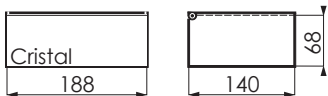

Formats A5, A4

Formats A5 & PETITS

Dimensions intérieures - en mm / Internal dimensions - in mm

CR700

CR800

CR1600

CR1800

CR3500

P3

G1 G1T

G1 - G1T - G2 - G3

K2

Coques | Shell | Wandung

K2T

S

M