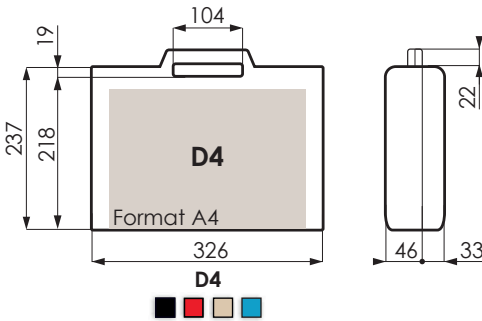

Formats A5, A4

Formats A5 & PETITS

Dimensions intérieures - en mm / Internal dimensions - in mm

CR700

CR800

CR1600

CR1800

CR3500

P3

G1 G1T

G1 - G1T - G2 - G3

K2

Coques | Shell | Wandung

K2T

S

M

T2

T2T

Fermoirs | Fasteners | Verschlüsse

Formats A4 & A4+

Dimensions intérieures - en mm / Internal dimensions - in mm

- T4**
Coques | Shell | Wandung
- -
 -
 -
 -
 -
- Fermeurs | Fasteners | Verschlüsse
- -
 -
 -
 -
 -
 -