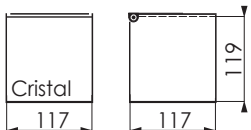

Formats A5, A4

Formats A5 & PETITS

Dimensions intérieures - en mm / Internal dimensions - in mm

CR700

CR800

CR1600

CR1800

CR3500

P3

G1 G1T

G1 - G1T - G2 - G3

K2

Coques | Shell | Wandung

K2T

S

M