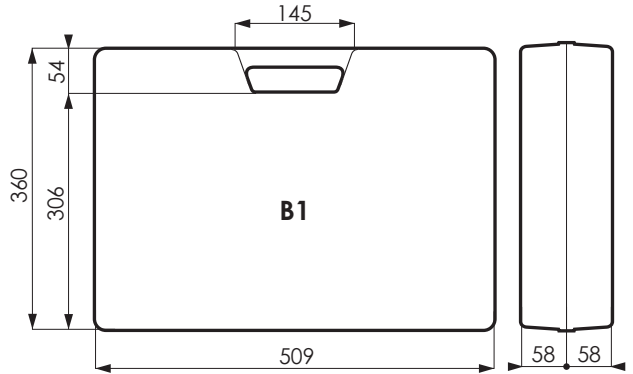

T2

T2T

Fermoirs | Fasteners | Verschlüsse

Formats A4 & A4+

Dimensions intérieures - en mm / Internal dimensions - in mm

- T4**
Coques | Shell | Wandung
- -
 -
 -
 -
 -
- Fermeurs | Fasteners | Verschlüsse
- -
 -
 -
 -
 -
 -

Formats A3 & GRANDS

T6
Coques | Shell | Wandung

Fermeurs | Fasteners | Verschlüsse

T6T

B1

B2

T7
Coques | Shell | Wandung

Fermeurs | Fasteners | Verschlüsse