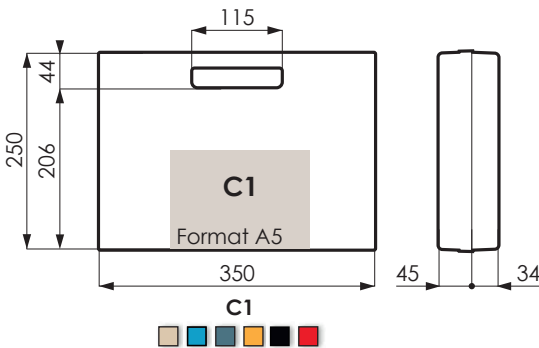

Formats A5, A4

Formats A5 & PETITS

Dimensions intérieures - en mm / Internal dimensions - in mm

CR700

CR800

CR1600

CR1800

CR3500

P3

G1 G1T

G1 - G1T - G2 - G3

K2

Coques | Shell | Wandung

K2T

S

M

T2

T2T

Fermoirs | Fasteners | Verschlüsse

Formats A4 & A4+

Dimensions intérieures - en mm / Internal dimensions - in mm

- T4**
Coques | Shell | Wandung
- -
 -
 -
 -
 -
- Fermeurs | Fasteners | Verschlüsse
- -
 -
 -
 -
 -
 -