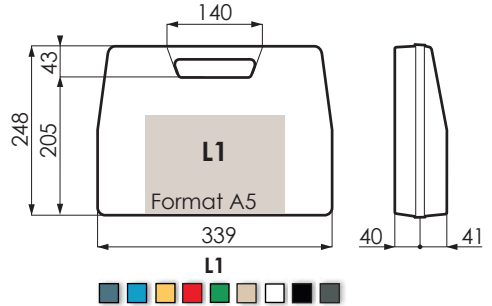

Formats A5, A4

Formats A5 & PETITS

Dimensions intérieures - en mm / Internal dimensions - in mm

CR700

CR800

CR1600

CR1800

CR3500

P3

G1 G1T

G1 - G1T - G2 - G3

K2

Coques | Shell | Wandung

K2T

S

M

T2

T2T

Fermoirs | Fasteners | Verschlüsse

Formats A4 & A4+

Dimensions intérieures - en mm / Internal dimensions - in mm

- T4**
Coques | Shell | Wandung
- -
 -
 -
 -
 -
- Fermeurs | Fasteners | Verschlüsse
- -
 -
 -
 -
 -
 -