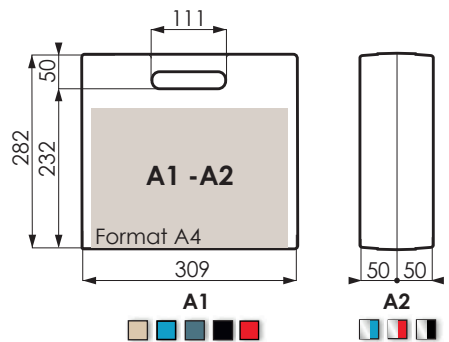

Formats A5, A4

Formats A5 & PETITS

Dimensions intérieures - en mm / Internal dimensions - in mm

CR700

CR800

CR1600

CR1800

CR3500

P3

G1 G1T

G1 - G1T - G2 - G3

K2

Coques | Shell | Wandung

K2T

S

M

T2

T2T

Fermoirs | Fasteners | Verschlüsse

Formats A4 & A4+

Dimensions intérieures - en mm / Internal dimensions - in mm

- T4**
Coques | Shell | Wandung
- -
 -
 -
 -
 -
- Fermeurs | Fasteners | Verschlüsse
- -
 -
 -
 -
 -
 -