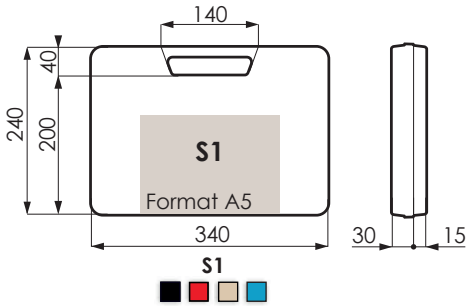

Formats A5, A4

Formats A5 & PETITS

Dimensions intérieures - en mm / Internal dimensions - in mm

CR700

CR800

CR1600

CR1800

CR3500

P3

G1 G1T

G1 - G1T - G2 - G3

K2

Coques | Shell | Wandung

K2T

S

M

T2

T2T

Fermoirs | Fasteners | Verschlüsse

Formats A4 & A4+

Dimensions intérieures - en mm / Internal dimensions - in mm

- T4**
Coques | Shell | Wandung
- -
 -
 -
 -
 -
- Fermeurs | Fasteners | Verschlüsse
- -
 -
 -
 -
 -
 -