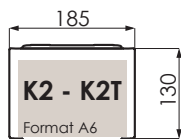

Formats A5, A4

Formats A5 & PETITS

Dimensions intérieures - en mm / Internal dimensions - in mm

CR700

CR800

CR1600

CR1800

CR3500

P3

G1 G1T

G1 - G1T - G2 - G3

K2

Coques | Shell | Wandung

K2T

S

M

T2

T2T

Fermoirs | Fasteners | Verschlüsse

Formats A4 & A4+

Dimensions intérieures - en mm / Internal dimensions - in mm

- T4**
Coques | Shell | Wandung
- -
 -
 -
 -
 -
- Fermeurs | Fasteners | Verschlüsse
- -
 -
 -
 -
 -
 -