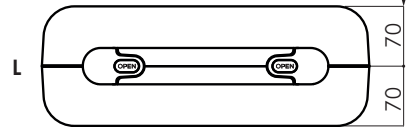

T2

T2T

Fermoirs | Fasteners | Verschlüsse

Formats A4 & A4+

Dimensions intérieures - en mm / Internal dimensions - in mm

- T4**
Coques | Shell | Wandung
- -
 -
 -
 -
 -
- Fermeurs | Fasteners | Verschlüsse
- -
 -
 -
 -
 -
 -

- D1**
- -
 -
 -
 -

- D2**
- -
 -
 -
 -

- K4 - K5**
Coques | Shell | Wandung
- -
 -
 -
 -
- Fermeurs | Fasteners | Verschlüsse
- -
 -
 -
 -
 -
 -

* K4L et K5L non disponibles en transparent

* K4L and K5L not available in transparent

Formats A3 & GRANDS

T6
Coques | Shell | Wandung

Fermeurs | Fasteners | Verschlüsse

T6T

B1

B2

T7
Coques | Shell | Wandung

Fermeurs | Fasteners | Verschlüsse