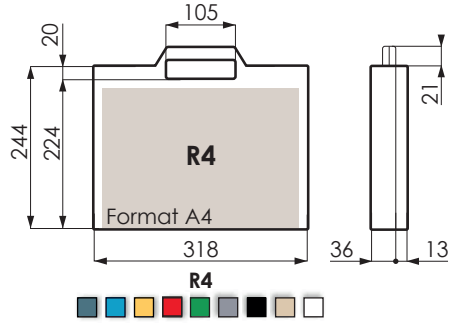

Formats A5, A4

Formats A5 & PETITS

Dimensions intérieures - en mm / Internal dimensions - in mm

CR700

CR800

CR1600

CR1800

CR3500

P3

G1 G1T

G1 - G1T - G2 - G3

K2

Coques | Shell | Wandung

K2T

S

M

T2

T2T

Fermoirs | Fasteners | Verschlüsse

Formats A4 & A4+

Dimensions intérieures - en mm / Internal dimensions - in mm

- T4**
Coques | Shell | Wandung
- -
 -
 -
 -
 -
- Fermeurs | Fasteners | Verschlüsse
- -
 -
 -
 -
 -
 -