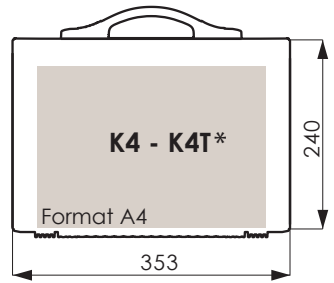

Formats A4 & A4+

Dimensions intérieures - en mm / Internal dimensions - in mm

1. **T4**
   Coques | Shell | Wandung
2. ☐
   - ☐
   - ☐
   - ☐
   - ☐
   - ☐
3. Fermeurs | Fasteners | Verschlüsse
4. ☐
   - ☐
   - ☐
   - ☐
   - ☐
   - ☐
   - ☐

1. **D1**
2. ☐
   - ☐
   - ☐
   - ☐
   - ☐

1. **D2**
2. ☐
   - ☐
   - ☐
   - ☐
   - ☐

1. **K4 - K5**
   Coques | Shell | Wandung
2. ☐
   - ☐
   - ☐
   - ☐
   - ☐
3. Fermeurs | Fasteners | Verschlüsse
4. ☐
   - ☐
   - ☐
   - ☐
   - ☐
   - ☐
   - ☐

* K4L et K5L non disponibles en transparent

* K4L and K5L not available in transparent