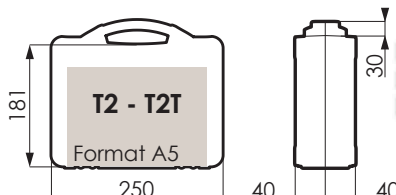

T2

T2T

Fermoirs | Fasteners | Verschlüsse

Formats A4 & A4+

Dimensions intérieures - en mm / Internal dimensions - in mm

- T4**
Coques | Shell | Wandung
- -
 -
 -
 -
 -
- Fermeurs | Fasteners | Verschlüsse
- -
 -
 -
 -
 -
 -