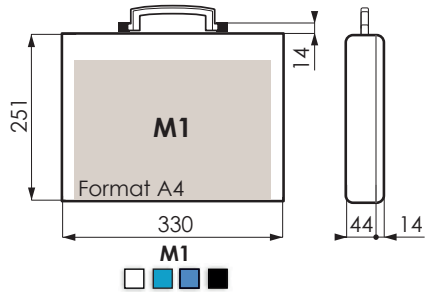

Formats A5, A4

Formats A5 & PETITS

Dimensions intérieures - en mm / Internal dimensions - in mm

CR700

CR800

CR1600

CR1800

CR3500

P3

G1 G1T

G1 - G1T - G2 - G3

K2

Coques | Shell | Wandung

K2T

S

M

T2

T2T

Fermoirs | Fasteners | Verschlüsse

Formats A4 & A4+

Dimensions intérieures - en mm / Internal dimensions - in mm

- T4**
Coques | Shell | Wandung
- -
 -
 -
 -
 -
- Fermeurs | Fasteners | Verschlüsse
- -
 -
 -
 -
 -
 -