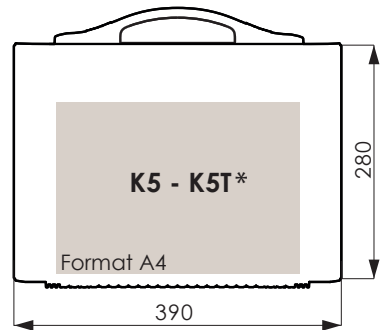

1. **K4 - K5**
   Coques | Shell | Wandung
2. ☐
   - ☐
   - ☐
   - ☐
   - ☐
3. Fermeurs | Fasteners | Verschlüsse
4. ☐
   - ☐
   - ☐
   - ☐
   - ☐
   - ☐
   - ☐

* K4L et K5L non disponibles en transparent

* K4L and K5L not available in transparent