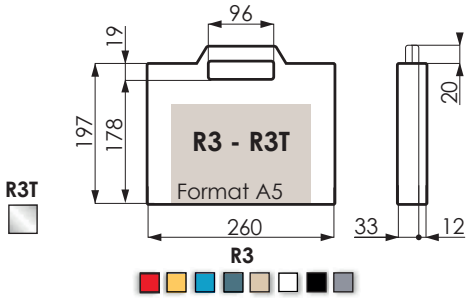

Formats A5, A4

Formats A5 & PETITS

Dimensions intérieures - en mm / Internal dimensions - in mm

CR700

CR800

CR1600

CR1800

CR3500

P3

G1 G1T

G1 - G1T - G2 - G3

K2

Coques | Shell | Wandung

K2T

S

M

T2

T2T

Fermoirs | Fasteners | Verschlüsse

Formats A4 & A4+

Dimensions intérieures - en mm / Internal dimensions - in mm

- T4**
Coques | Shell | Wandung
- -
 -
 -
 -
 -
- Fermeurs | Fasteners | Verschlüsse
- -
 -
 -
 -
 -
 -