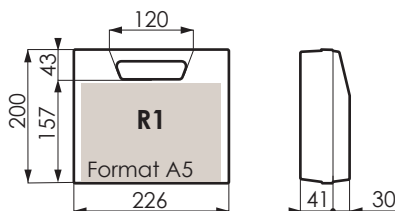

Formats A5, A4

Formats A5 & PETITS

Dimensions intérieures - en mm / Internal dimensions - in mm

CR700

CR800

CR1600

CR1800

CR3500

T2

T2T

Fermoirs | Fasteners | Verschlüsse

Formats A4 & A4+

Dimensions intérieures - en mm / Internal dimensions - in mm

- T4**
Coques | Shell | Wandung
- -
 -
 -
 -
 -
- Fermeurs | Fasteners | Verschlüsse
- -
 -
 -
 -
 -
 -