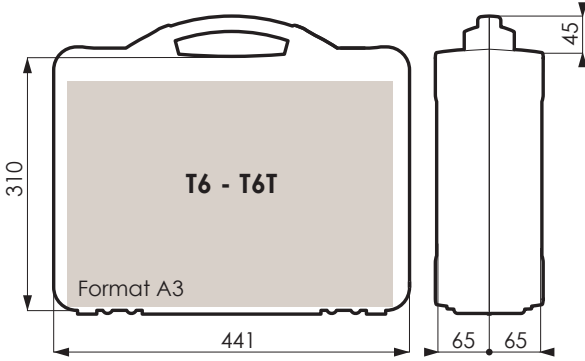

Formats A3 & GRANDS