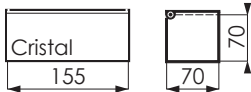

Formats A5, A4

Formats A5 & PETITS

Dimensions intérieures - en mm / Internal dimensions - in mm

CR700

CR800

CR1600

CR1800

CR3500

P3

G1 G1T

G1 - G1T - G2 - G3

K2

Coques | Shell | Wandung

K2T

S

M