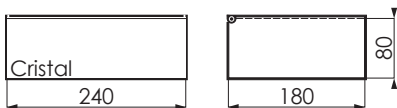

Formats A5, A4

Formats A5 & PETITS

Dimensions intérieures - en mm / Internal dimensions - in mm

CR700

CR800

CR1600

CR1800

CR3500

P3

G1 G1T

G1 - G1T - G2 - G3

K2

Coques | Shell | Wandung

K2T

S

M