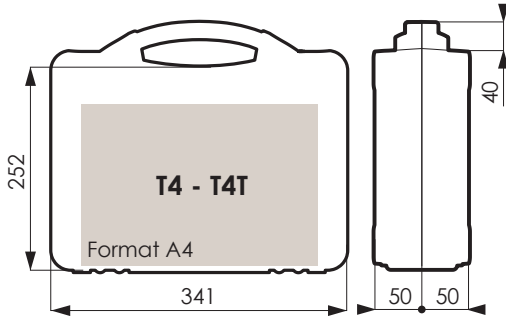

T2

T2T

Fermoirs | Fasteners | Verschlüsse

Formats A4 & A4+

Dimensions intérieures - en mm / Internal dimensions - in mm

- T4**
Coques | Shell | Wandung
- -
 -
 -
 -
 -
- Fermeurs | Fasteners | Verschlüsse
- -
 -
 -
 -
 -
 -