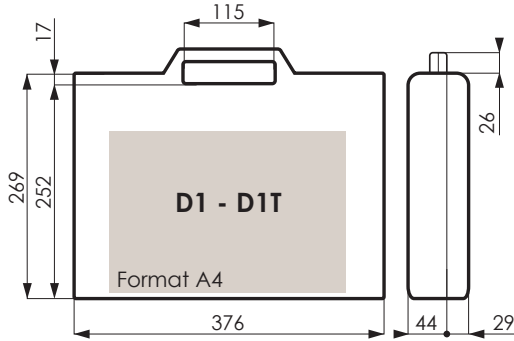

T2

T2T

Fermoirs | Fasteners | Verschlüsse

Formats A4 & A4+

Dimensions intérieures - en mm / Internal dimensions - in mm

- T4**
Coques | Shell | Wandung
- -
 -
 -
 -
 -
- Fermeurs | Fasteners | Verschlüsse
- -
 -
 -
 -
 -
 -