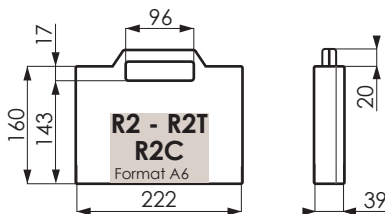

L

Fermoirs | Fasteners | Verschlüsse

P5

M2

R2

R2C | R2T

F1

R1

T2

T2T

Fermoirs | Fasteners | Verschlüsse

Formats A4 & A4+

Dimensions intérieures - en mm / Internal dimensions - in mm

- T4**
Coques | Shell | Wandung
- -
 -
 -
 -
 -
- Fermeurs | Fasteners | Verschlüsse
- -
 -
 -
 -
 -
 -