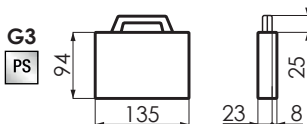

Formats A5, A4

Formats A5 & PETITS

Dimensions intérieures - en mm / Internal dimensions - in mm

CR700

CR800

CR1600

CR1800

CR3500

P3

G1 G1T

G1 - G1T - G2 - G3

K2

Coques | Shell | Wandung

K2T

S

M