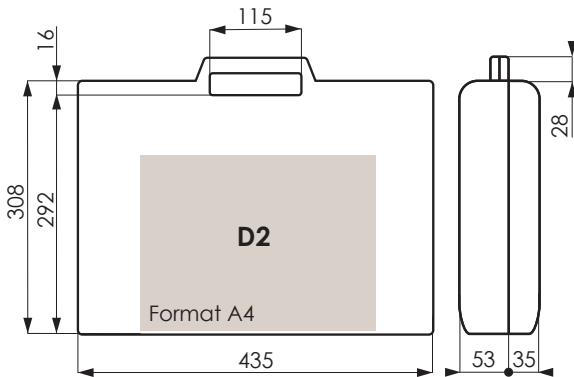

Formats A4 & A4+

Dimensions intérieures - en mm / Internal dimensions - in mm

1. **T4**
   Coques | Shell | Wandung
2. ☐
   - ☐
   - ☐
   - ☐
   - ☐
   - ☐
3. Fermeurs | Fasteners | Verschlüsse
4. ☐
   - ☐
   - ☐
   - ☐
   - ☐
   - ☐
   - ☐

1. **D1**
2. ☐
   - ☐
   - ☐
   - ☐
   - ☐

1. **D2**
2. ☐
   - ☐
   - ☐
   - ☐
   - ☐

1. **K4 - K5**
   Coques | Shell | Wandung
2. ☐
   - ☐
   - ☐
   - ☐
   - ☐
3. Fermeurs | Fasteners | Verschlüsse
4. ☐
   - ☐
   - ☐
   - ☐
   - ☐
   - ☐
   - ☐

* K4L et K5L non disponibles en transparent

* K4L and K5L not available in transparent