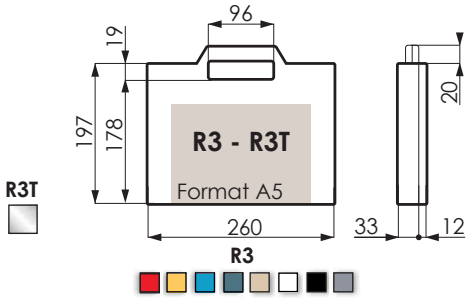

P5

M2

R2

R2C | R2T

F1

R1

T2

T2T

Fermoirs | Fasteners | Verschlüsse

Formats A5, A4

Formats A4 & A4+

Dimensions intérieures - en mm / Internal dimensions - in mm

- T4**
Coques | Shell | Wandung
- -
 -
 -
 -
 -
- Fermeurs | Fasteners | Verschlüsse
- -
 -
 -
 -
 -
 -
 -