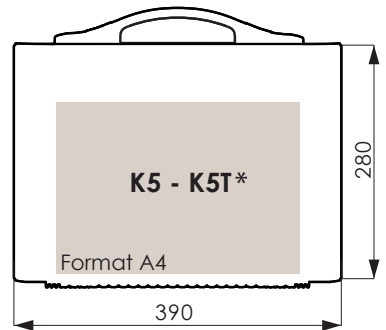

1. **K4 - K5**
   Coques | Shell | Wandung
2. ☐
   - ☐
   - ☐
   - ☐
   - ☐
3. Fermeurs | Fasteners | Verschlüsse
4. ☐
   - ☐
   - ☐
   - ☐
   - ☐
   - ☐
   - ☐
   - ☐

* K4L et K5L non disponibles en transparent

* K4L and K5L not available in transparent