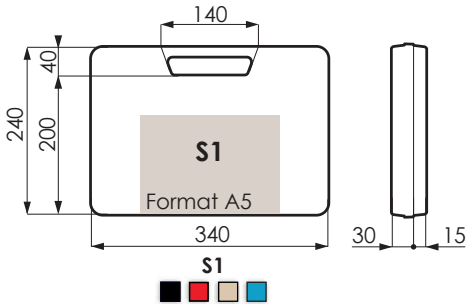

P5

M2

R2

R2C | R2T

F1

R1

T2

T2T

Fermoirs | Fasteners | Verschlüsse

Formats A5, A4

Formats A4 & A4+

Dimensions intérieures - en mm / Internal dimensions - in mm

- T4**
Coques | Shell | Wandung
- -
 -
 -
 -
 -
- Fermeurs | Fasteners | Verschlüsse
- -
 -
 -
 -
 -
 -
 -