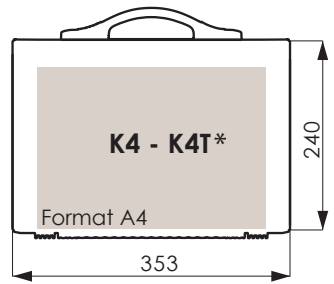

Formats A4 & A4+

Dimensions intérieures - en mm / Internal dimensions - in mm

1. **T4**
   Coques | Shell | Wandung
2. ☐
   - ☐
   - ☐
   - ☐
   - ☐
   - ☐
3. Fermeurs | Fasteners | Verschlüsse
4. ☐
   - ☐
   - ☐
   - ☐
   - ☐
   - ☐
   - ☐
   - ☐

1. **D1**
2. ☐
   - ☐
   - ☐
   - ☐
   - ☐

1. **D2**
2. ☐
   - ☐
   - ☐
   - ☐
   - ☐

1. **K4 - K5**
   Coques | Shell | Wandung
2. ☐
   - ☐
   - ☐
   - ☐
   - ☐
3. Fermeurs | Fasteners | Verschlüsse
4. ☐
   - ☐
   - ☐
   - ☐
   - ☐
   - ☐
   - ☐
   - ☐

* K4L et K5L non disponibles en transparent

* K4L and K5L not available in transparent