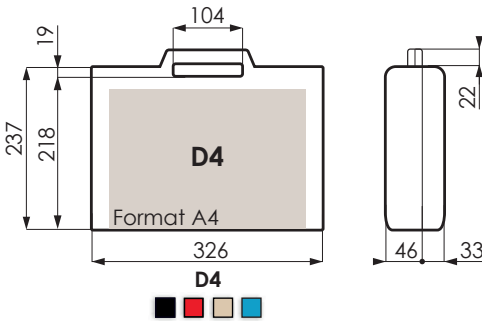

Fermoirs | Fasteners | Verschlüsse

Formats A5, A4

Formats A4 & A4+

Dimensions intérieures - en mm / Internal dimensions - in mm

- T4**
Coques | Shell | Wandung
- -
 -
 -
 -
 -
- Fermeurs | Fasteners | Verschlüsse
- -
 -
 -
 -
 -
 -
 -