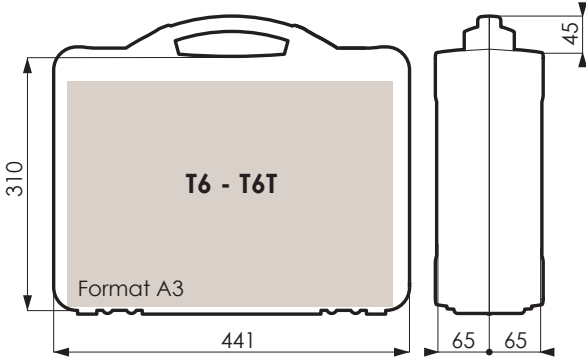

Formats A3 & GRANDS