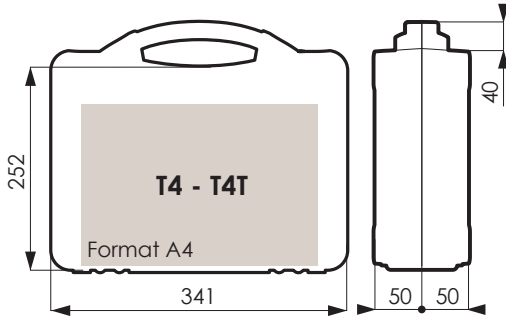

Fermoirs | Fasteners | Verschlüsse

Formats A5, A4

Formats A4 & A4+

Dimensions intérieures - en mm / Internal dimensions - in mm

- T4**
Coques | Shell | Wandung
- -
 -
 -
 -
 -
- Fermeurs | Fasteners | Verschlüsse
- -
 -
 -
 -
 -
 -
 -