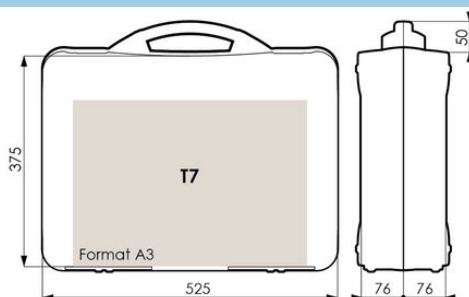

White  
07

Pastel Blue  
01

Grey  
08

Yellow  
03

Black  
09

Red  
04

Green  
05

Dimensions in mm as an indication

<b>Interior dimensions</b>	<b>525 mm x 375 mm x 152 mm</b>
<b>Exterior dimensions</b>	<b>550 mm x 465 mm x 178 mm</b>
<b>Unit weight</b>	<b>2.318 Kg</b>
<b>Packaging unit</b>	<b>4 pieces / carton</b>
<b>Weight per carton</b>	<b>11 Kg</b>
<b>Material</b>	<b>Polypropylen</b>