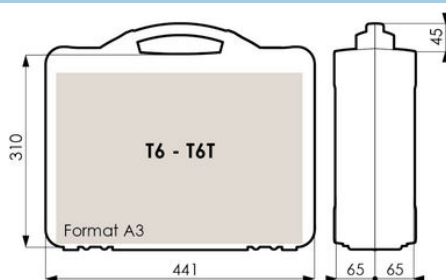

Yellow  
03

Black  
09

Red  
04

Green  
05

Dimensions in mm as an indication

|                            |                                 |
|----------------------------|---------------------------------|
| <b>Interior dimensions</b> | <b>441 mm x 310 mm x 130 mm</b> |
| <b>Exterior dimensions</b> | <b>460 mm x 387 mm x 140 mm</b> |
| <b>Unit weight</b>         | <b>1.409 Kg</b>                 |
| <b>Packaging unit</b>      | <b>4 pieces / carton</b>        |
| <b>Weight per carton</b>   | <b>7 Kg</b>                     |
| <b>Material</b>            | <b>Polypropylen</b>             |