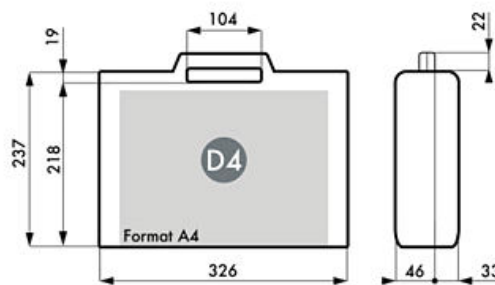

# - REFERENCE D4 -

Colors available from 100 pieces:

Beige  
006

Blue  
002

Black  
009

Red  
004

Dimensions in mm as an indication

<b>Interior dimensions</b>	<b>326 mm x 237 mm x 79 mm</b>
<b>Exterior dimensions</b>	<b>336 mm x 266 mm x 85 mm</b>
<b>Unit weight</b>	<b>0.500 Kg</b>
<b>Packaging unit</b>	<b>10 pieces / carton</b>
<b>Weight per carton</b>	<b>6.50 Kg</b>
<b>Material</b>	<b>Polypropylen</b>