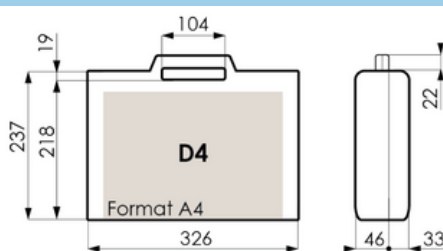

- RÉFÉRENCE D4 -

Couleurs disponibles dès 100 pièces :

Beige
006

Bleu
002

Noir
009

Rouge
004

Dimensions en mm à titre indicatif

Dimensions intérieures	326 mm x 237 mm x 79 mm
Dimensions extérieures	336 mm x 266 mm x 85 mm
Poids unitaire	0.500 Kg
Conditionnement	10 pièces / carton
Poids d'un carton	6.50 Kg
Matière	Polypropylène