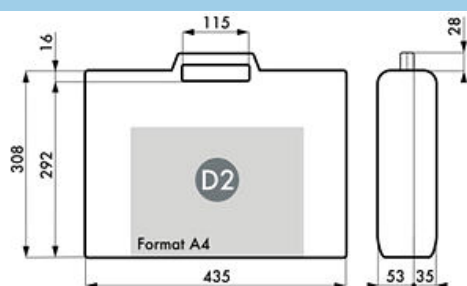

# - RÉFÉRENCE D2 -

Couleurs disponibles dès 100 pièces :

Beige  
006

Bleu  
002

Jaune  
003

Noir  
009

Rouge  
004

Dimensions en mm à titre indicatif

<b>Dimensions intérieures</b>	<b>435 mm x 308 mm x 88 mm</b>
<b>Dimensions extérieures</b>	<b>444 mm x 345 mm x 95 mm</b>
<b>Poids unitaire</b>	<b>0.976 Kg</b>
<b>Conditionnement</b>	<b>5 pièces / carton</b>
<b>Poids d'un carton</b>	<b>6 Kg</b>
<b>Matière</b>	<b>Polypropylène</b>