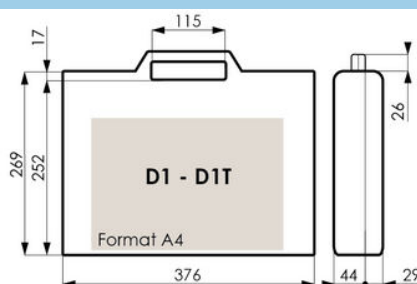

- RÉFÉRENCE D1 -

Couleurs disponibles dès 100 pièces :

Beige
006

Bleu
002

Jaune
003

Noir
009

Rouge
004

Dimensions en mm à titre indicatif

Dimensions intérieures	376 mm x 269 mm x 73 mm
Dimensions extérieures	384 mm x 303 mm x 80 mm
Poids unitaire	0.708 Kg
Conditionnement	10 pièces / carton
Poids d'un carton	9 Kg
Matière	Polypropylène

Recyclable