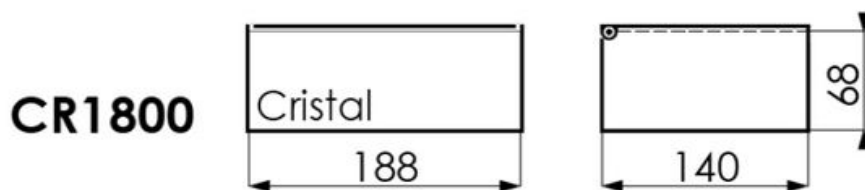

# - RÉFÉRENCE CR1800 -

Couleurs disponibles dès 120 pièces :

**Cristal**  
**012**

**Cristal**  
**012**

Dimensions en mm à titre indicatif

<b>Dimensions intérieures</b>	<b>188 mm x 140 mm x 68 mm</b>
<b>Dimensions extérieures</b>	<b>196 mm x 148 mm x 76 mm</b>
<b>Poids unitaire</b>	<b>0.457 Kg</b>
<b>Conditionnement</b>	<b>30 pièces / carton</b>
<b>Poids d'un carton</b>	<b>15 Kg</b>
<b>Matière</b>	<b>Pmma Cristal</b>

## GAMME CHIC

**En option :**

**Calage**  
**intérieur**

**Marquage**  
**extérieur**

- Boite, coffret avec transparence cristal
- Parois de 3 à 4 mm d'épaisseur
- Finition haut de gamme
- Marquage possible sur plusieurs faces
- Applications : luxe, communication, confiserie, modélisme, promotion...