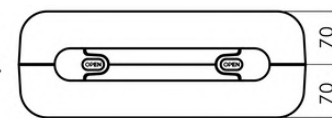

Bleu Outremer
18

Blanc
07

Gris Alu
17

Noir
09

Rouge
04

Orange
19

Vert
05

Dimensions en mm à titre indicatif

	K5 (S)	K5 (M)	K5 (L)
Dimensions intérieures	390 x 280 x 70 mm	390 x 280 x 105 mm	390 x 280 x 140 mm
Dimensions extérieures	400 x 341 x 76 mm	400 x 341 x 111 mm	400 x 341 x 146 mm
Poids unitaire	0,980 Kg	1,160 Kg	1,320 Kg
Conditionnement	10 pièces /carton	5 pièces /carton	
Poids d'un carton	9,80 Kg	5,80 Kg	6,60 Kg
Matière	Polypropylène		