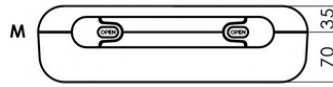

Bleu Outremer
18

Blanc
07

Gris Alu
17

Noir
09

Rouge
04

Orange
19

Vert
05

Dimensions en mm à titre indicatif

	K5 (S)	K5 (M)	K5 (L)
Dimensions intérieures	390 x 280 x 70 mm	390 x 280 x 105 mm	390 x 280 x 140 mm
Dimensions extérieures	400 x 341 x 76 mm	400 x 341 x 111 mm	400 x 341 x 146 mm
Poids unitaire	0,980 Kg	1,160 Kg	1,320 Kg
Conditionnement	10 pièces /carton	5 pièces /carton	
Poids d'un carton	9,80 Kg	5,80 Kg	6,60 Kg
Matière	Polypropylène		