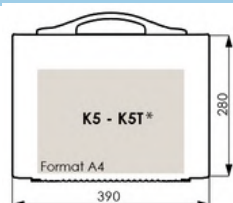

Bleu Outremer
18

Blanc
07

Gris Alu
17

Noir
09

Rouge
04

Orange
19

Vert
05

Dimensions en mm à titre indicatif

	K5 (S)	K5 (M)	K5 (L)
Dimensions intérieures	390 x 280 x 70 mm	390 x 280 x 105 mm	390 x 280 x 140 mm
Dimensions extérieures	400 x 341 x 76 mm	400 x 341 x 111 mm	400 x 341 x 146 mm
Poids unitaire	0,980 Kg	1,160 Kg	1,320 Kg
Conditionnement	10 pièces /carton	5 pièces /carton	
Poids d'un carton	9,80 Kg	5,80 Kg	6,60 Kg
Matière	Polypropylène		