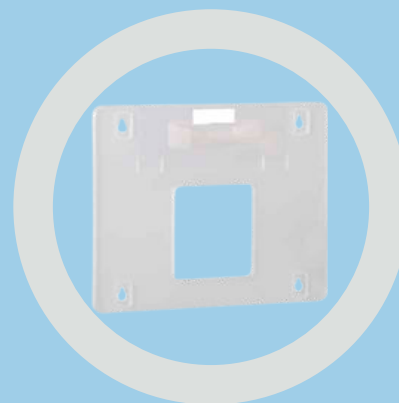

# - WALL BRACKET FOR R2 -

Colors available from 100 pieces:

**White**  
007

**Red**  
004

**Transparent**  
(milky)  
013

<b>Exterior dimensions</b>	226 mm x 180 mm x 60 mm
<b>Unit weight</b>	0.115 Kg
<b>Packaging unit</b>	20 pieces / carton
<b>Weight per carton</b>	2.3 Kg
<b>Material</b>	Polypropylen