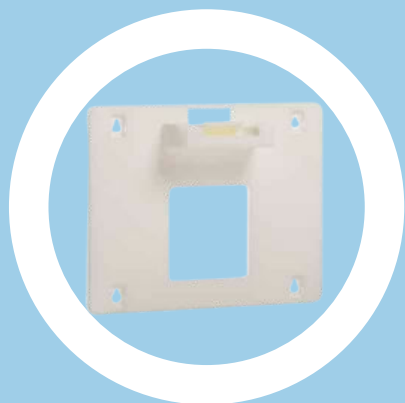

# - WALL BRACKET FOR R2 -

Colors available from 100 pieces:

**White**  
007

**Red**  
004

**Transparent**  
(milky)  
013

<b>Exterior dimensions</b>	226 mm x 180 mm x 60 mm
<b>Unit weight</b>	0.115 Kg
<b>Packaging unit</b>	20 pieces / carton
<b>Weight per carton</b>	2.3 Kg
<b>Material</b>	Polypropylen