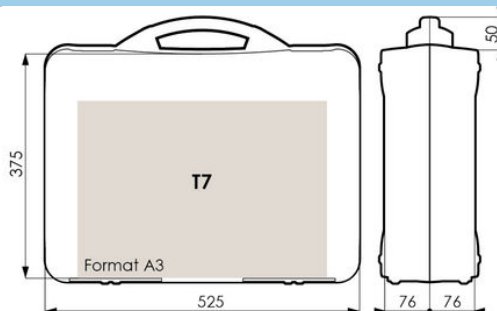

Blanc
07

Bleu Pastel
01

Gris
08

Jaune
03

Noir
09

Rouge
04

Vert
05

Dimensions en mm à titre indicatif

Dimensions intérieures	525 mm x 375 mm x 152 mm
Dimensions extérieures	550 mm x 465 mm x 178 mm
Poids unitaire	2.318 Kg
Conditionnement	4 pièces / carton
Poids d'un carton	11 Kg
Matière	Polypropylène

Recyclable