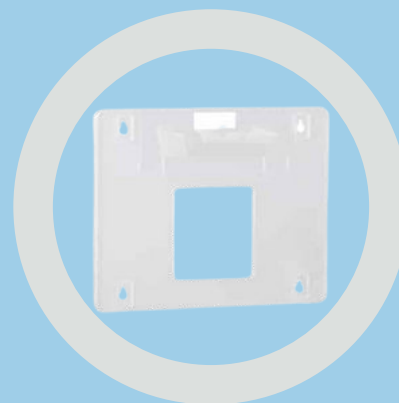

# - SUPPORTO MURALE PER R1 -

Colori disponibili a partire da 100 pezzi:

**Bianco**  
007

**Rosso**  
004

**Trasparente**  
(laiteux/milky)  
013

<b>Dimensioni esterne</b>	226 mm x 180 mm x 60 mm
<b>Peso unitario</b>	0.130 Kg
<b>Unita di imballo</b>	20 pezzi / cartone
<b>Peso del cartone</b>	2,6 Kg
<b>Materia de base</b>	Polipropilene

## GAMMA URBAN

- Staffa a parete per box R1
- Sempre pronti per le emergenze
- Risparmio di spazio, risparmio di tempo
- Applicazioni: kit di pronto soccorso, kit di manutenzione...
- Riferimento : RA