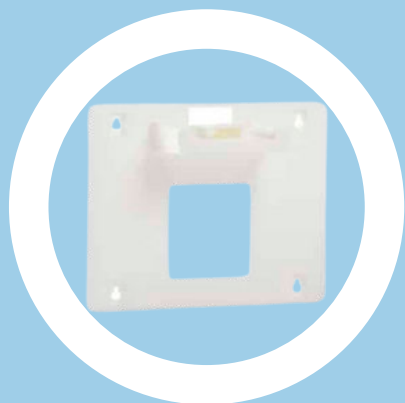

# - SUPPORTO MURALE PER R1 -

Colori disponibili a partire da 100 pezzi:

**Bianco**  
007

**Rosso**  
004

**Trasparente**  
(laiteux/milky)  
013

<b>Dimensioni esterne</b>	226 mm x 180 mm x 60 mm
<b>Peso unitario</b>	0.130 Kg
<b>Unita di imballo</b>	20 pezzi / cartone
<b>Peso del cartone</b>	2,6 Kg
<b>Materia de base</b>	Polipropilene

## GAMMA URBAN

- Staffa a parete per box R1
- Sempre pronti per le emergenze
- Risparmio di spazio, risparmio di tempo
- Applicazioni: kit di pronto soccorso, kit di manutenzione...
- Riferimento : RA