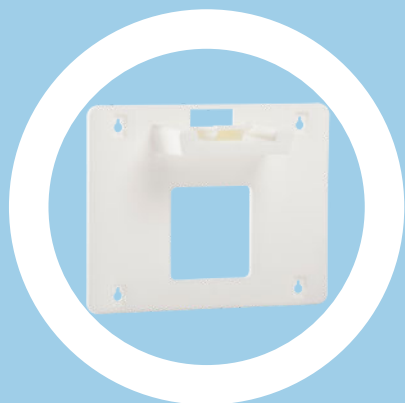

- SUPPORT MURAL POUR R1 -

Couleurs disponibles dès 96 pièces :

Blanc
007

Rouge
004

Translucide
(laiteux/milky)
113

Dimensions extérieures	226 mm x 180 mm x 60 mm
Poids unitaire	0.130 Kg
Conditionnement	20 pièces / carton
Poids d'un carton	2,6 Kg
Matière	Polypropylène

Recyclable

Désinfectable

Lavable

Résistant aux
principaux produits
chimiques

GAMME URBAN

- Support mural pour coffret R1
- Toujours prêt pour les urgences
- Gain de place, gain de temps
- Référence : RA
- Applications : trousse de secours, kit de maintenance...