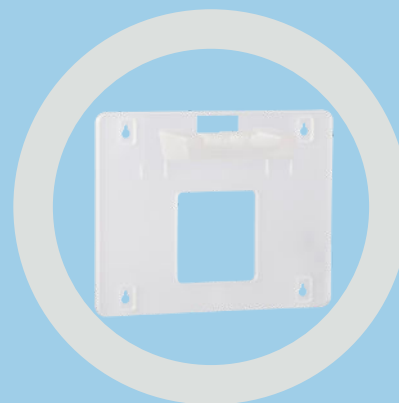

- SUPPORT MURAL POUR R1 -

Couleurs disponibles dès 96 pièces :

Blanc
007

Rouge
004

Translucide
(laiteux/milky)
113

Dimensions extérieures	226 mm x 180 mm x 60 mm
Poids unitaire	0.130 Kg
Conditionnement	20 pièces / carton
Poids d'un carton	2,6 Kg
Matière	Polypropylène

Recyclable

Désinfectable

Lavable

Résistant aux
principaux produits
chimiques

GAMME URBAN

- Support mural pour coffret R1
- Toujours prêt pour les urgences
- Gain de place, gain de temps
- Référence : RA
- Applications : trousse de secours, kit de maintenance...