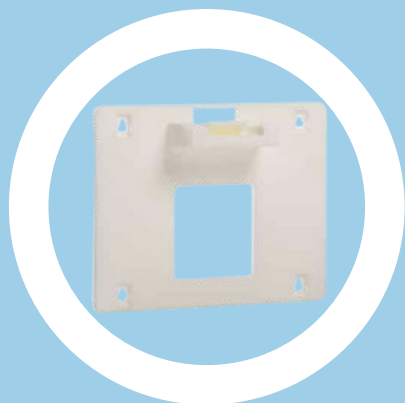

- SUPPORT MURAL POUR R2 -

Couleurs disponibles dès 96 pièces :

Blanc
007

Rouge
004

Translucide
(laiteux/milky)
113

Dimensions extérieures	226 mm x 180 mm x 60 mm
Poids unitaire	0.091 Kg
Conditionnement	32 pièces / carton
Poids d'un carton	3.5 Kg
Matière	Polypropylène

Recyclable

Désinfectable

Lavable

**Résistant aux
principaux produits
chimiques**

GAMME URBAN

- **Support mural pour coffret R2**
- **Toujours prêt pour les urgences**
- **Gain de place, gain de temps**
- **Référence : RB**
- **Applications : trousse de secours, kit de maintenance...**