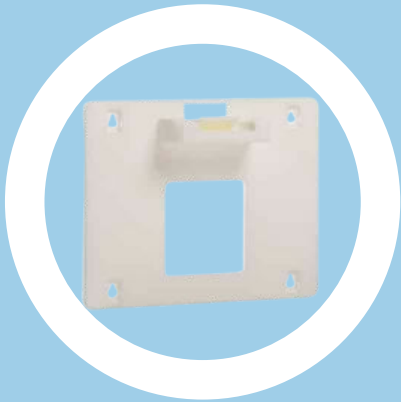

- WANDTRÄGER FÜR R2 -

Farben ab 100 Stück verfügbar :

Weiß
007

Rot
004

Transparent
(milky)
013

Außenmaße	226 mm x 180 mm x 60 mm
Durchschnittliches Stückgewicht	0.115 Kg
Verpackungseinheit	20 Stück / karton
Gewicht eines Kartons	2.6 Kg
Material	Polypropylen

wiederverwertbar

desinfizierbar

waschbar

Beständig gegen die
wichtigsten
Chemikalien

URBAN REIHE

- **Wandhalterung für R2-Kasten**
- **Immer bereit für Notfälle**
- **Platzsparend, zeitsparend**
- **Anwendungen: Erste-Hilfe-Kästen, Wartungskit...**
- **Referenz: RB**