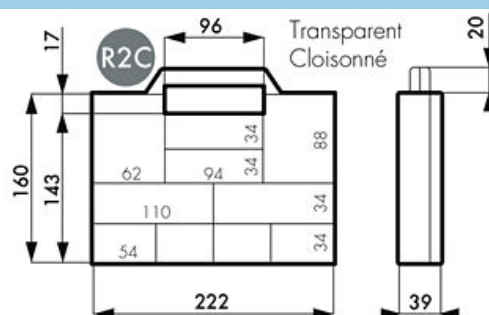

- RÉFÉRENCE R2C -

Couleurs disponibles dès 100 pièces :

Transparent

013

Dimensions en mm à titre indicatif

Dimensions intérieures	222 mm x 160 mm x 39 mm
Dimensions extérieures	229 mm x 189 mm x 44 mm
Poids unitaire	0.277 Kg
Conditionnement	20 pièces / carton
Poids d'un carton	6 Kg
Matière	polypropylène

Recyclable

Résistant aux chocs

Lavable

Résistant aux principaux produits chimiques

En option :

Marquage extérieur

Support mural

GAMME MINIMALIST

- **Valisette avec couvercle transparent, 10 compartiments fixes (de tailles différentes)**
- **Applications : pièces de rechange, visserie, quincaillerie, échantillonnage...**