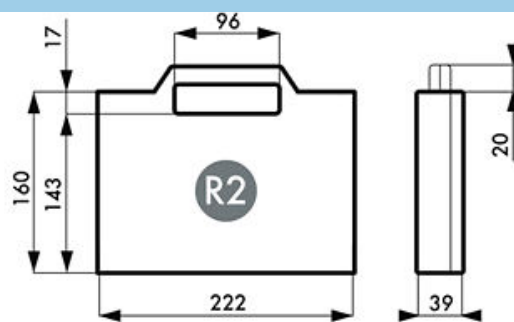

- RÉFÉRENCE R2 -

Couleurs disponibles dès 100 pièces :

Dimensions en mm à titre indicatif

Dimensions intérieures	222 mm x 160 mm x 39 mm
Dimensions extérieures	229 mm x 189 mm x 44 mm
Poids unitaire	0.241 Kg
Conditionnement	20 pièces / carton
Poids d'un carton	6 Kg
Matière	polypropylène

GAMME CLASSIC

- Petite mallette plastique à poignée semi-intégrée, grainage fin
- Existe aussi en transparent : voir référence R2T et en cloisonné : voir R2C
- Applications : premier secours, outils, cosmétique, loisirs ...