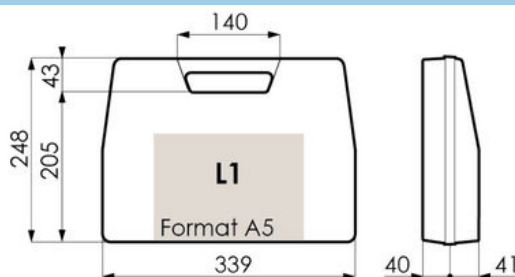

- RÉFÉRENCE L1 -

Couleurs disponibles dès 100 pièces :

Beige 006 Blanc 007 Bleu 002 Bleu Gris 001 Gris Anthracite 008 Jaune 003 Noir 009 Rouge 004 Vert 005

Dimensions en mm à titre indicatif

Dimensions intérieures	339 mm x 248 mm x 81 mm
Dimensions extérieures	349 mm x 264 mm x 86 mm
Poids unitaire	0.508 Kg
Conditionnement	10 pièces / carton
Poids d'un carton	6.50 Kg
Matière	Polypropylène